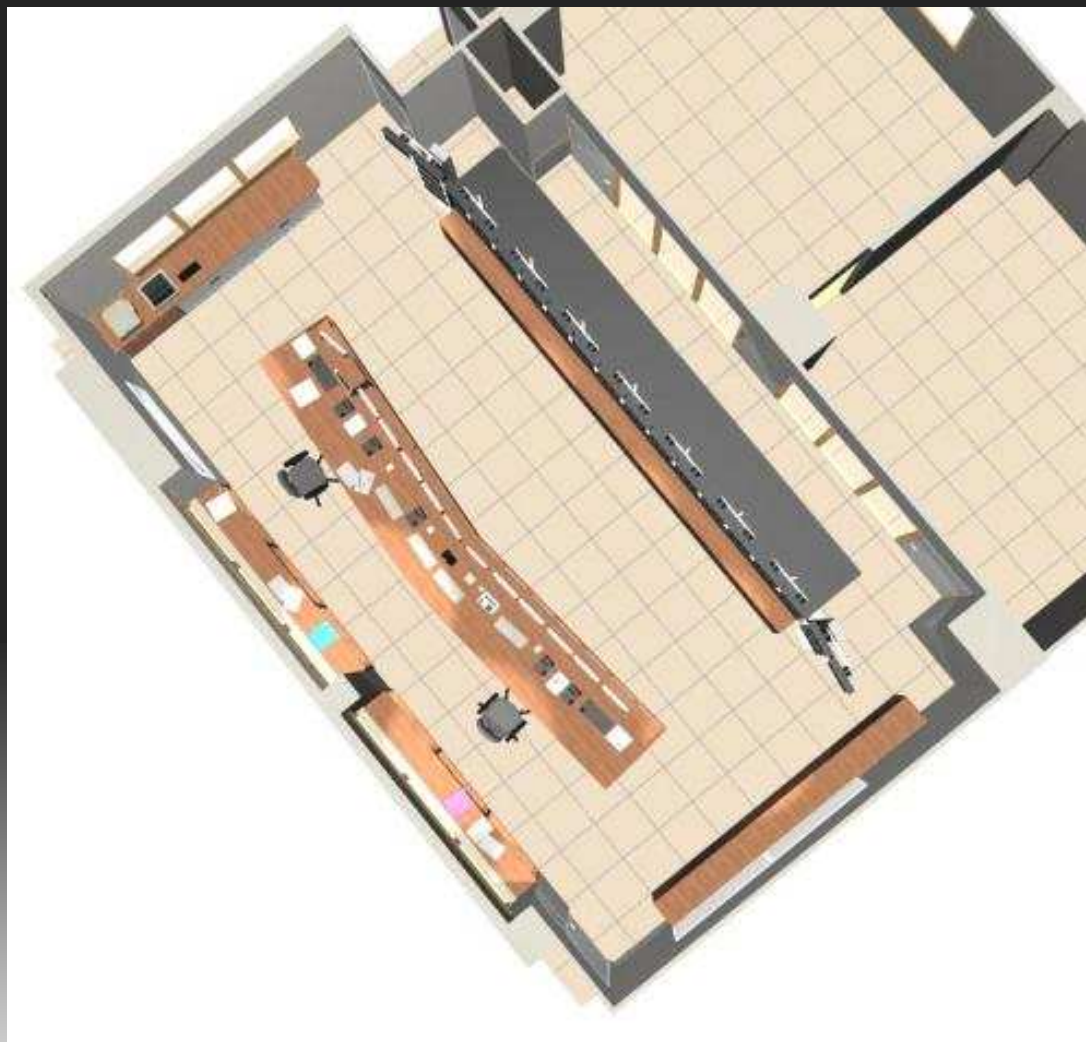

Visualisation 3 D